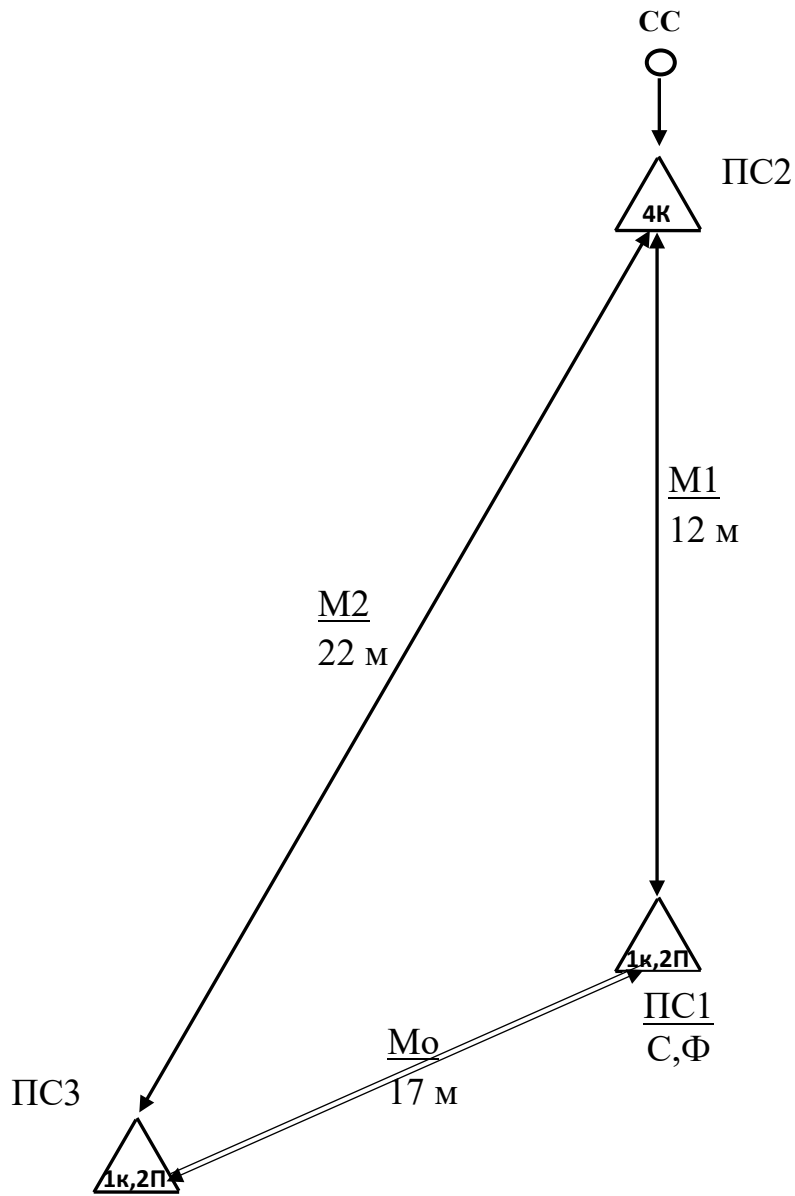

Чемпіонат України зі спортивного гірського туризму
Схема дистанції «Рятувальні технічні прийоми. Змагання зв'язок», V клас

Умовні позначення

-  – точка страхівки та її обладнання: К – загнушений карабін; П – петля робоча;
-  – маршрут підйому та спуску;
-  – напрямок можливого руху по маршруту;
-  – суддівські перила;
- СС – суддівська страхівка;
- С – пункт старту;
- Ф – пункт фінішу;
- М1, М2 – маршрути дистанції;