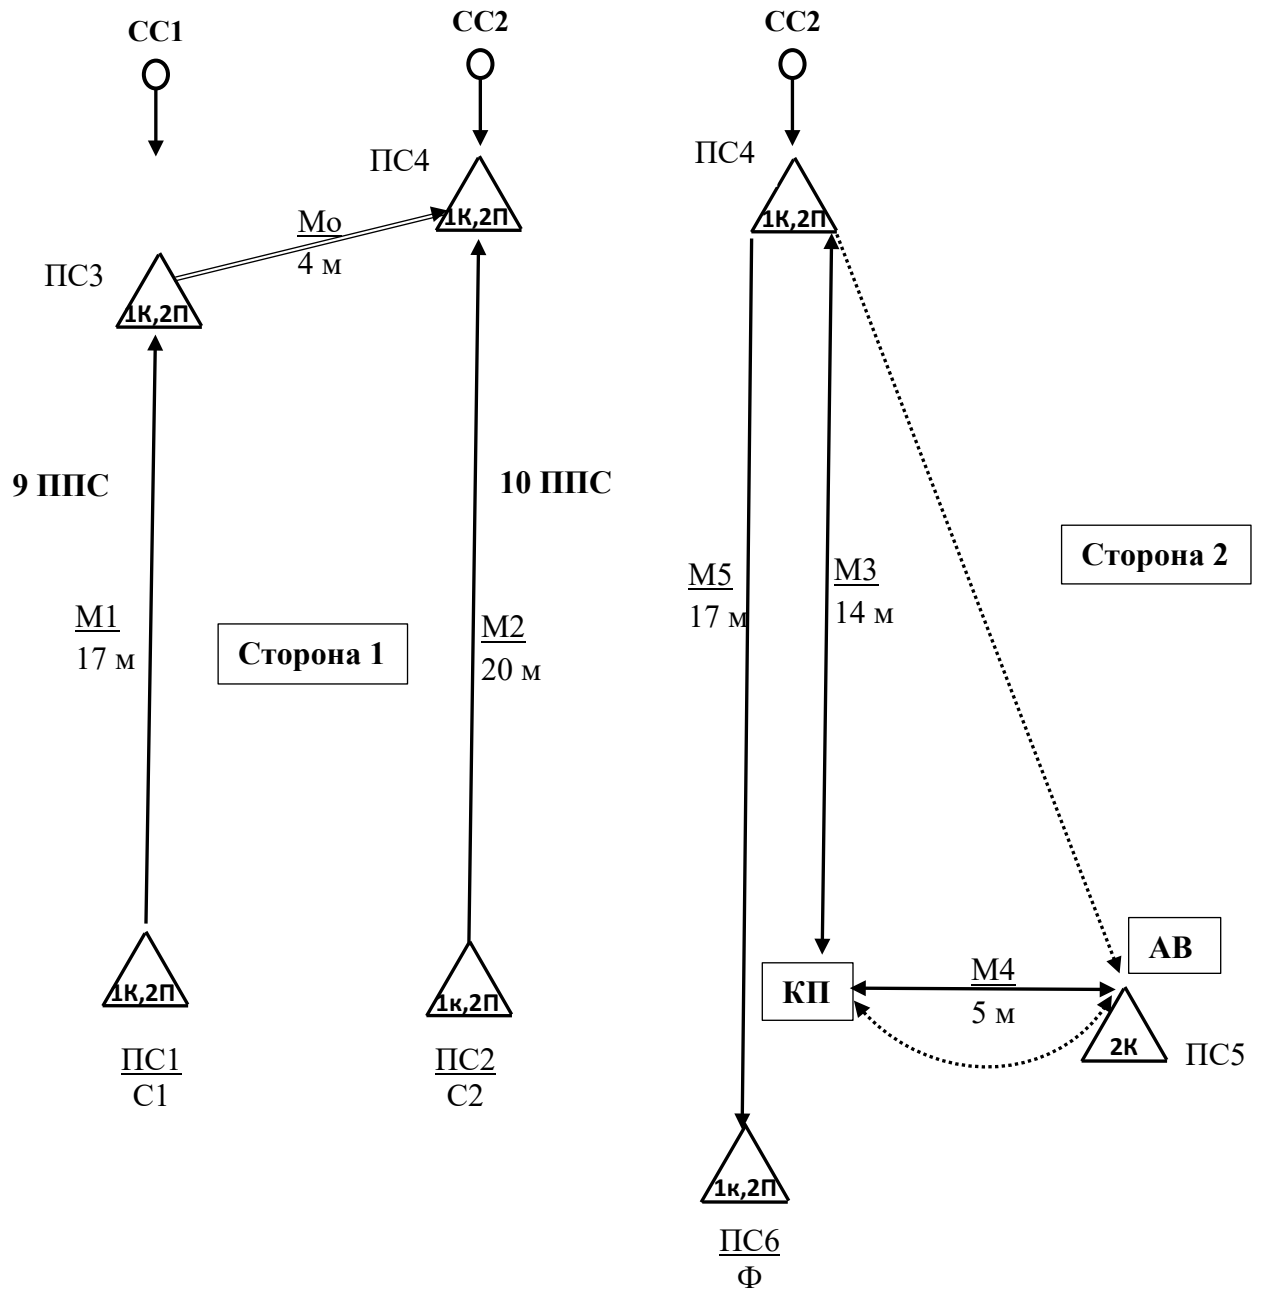

Чемпіонат України зі спортивного гірського туризму
Схема дистанції «Тактико-технічна», V клас

Умовні позначення

- точка страховки та її обладнання: К – заглушений карабін; П – петля робоча;
- маршрут підйому та спуску;
- напрямом можливого руху по маршруту;
- суддівські перила;
- СС – суддівська страховка;
- С – пункт старту;
- Ф – пункт фінішу;
- М1... М5 – маршрути дистанції;
- АВ – аварійний вантаж.