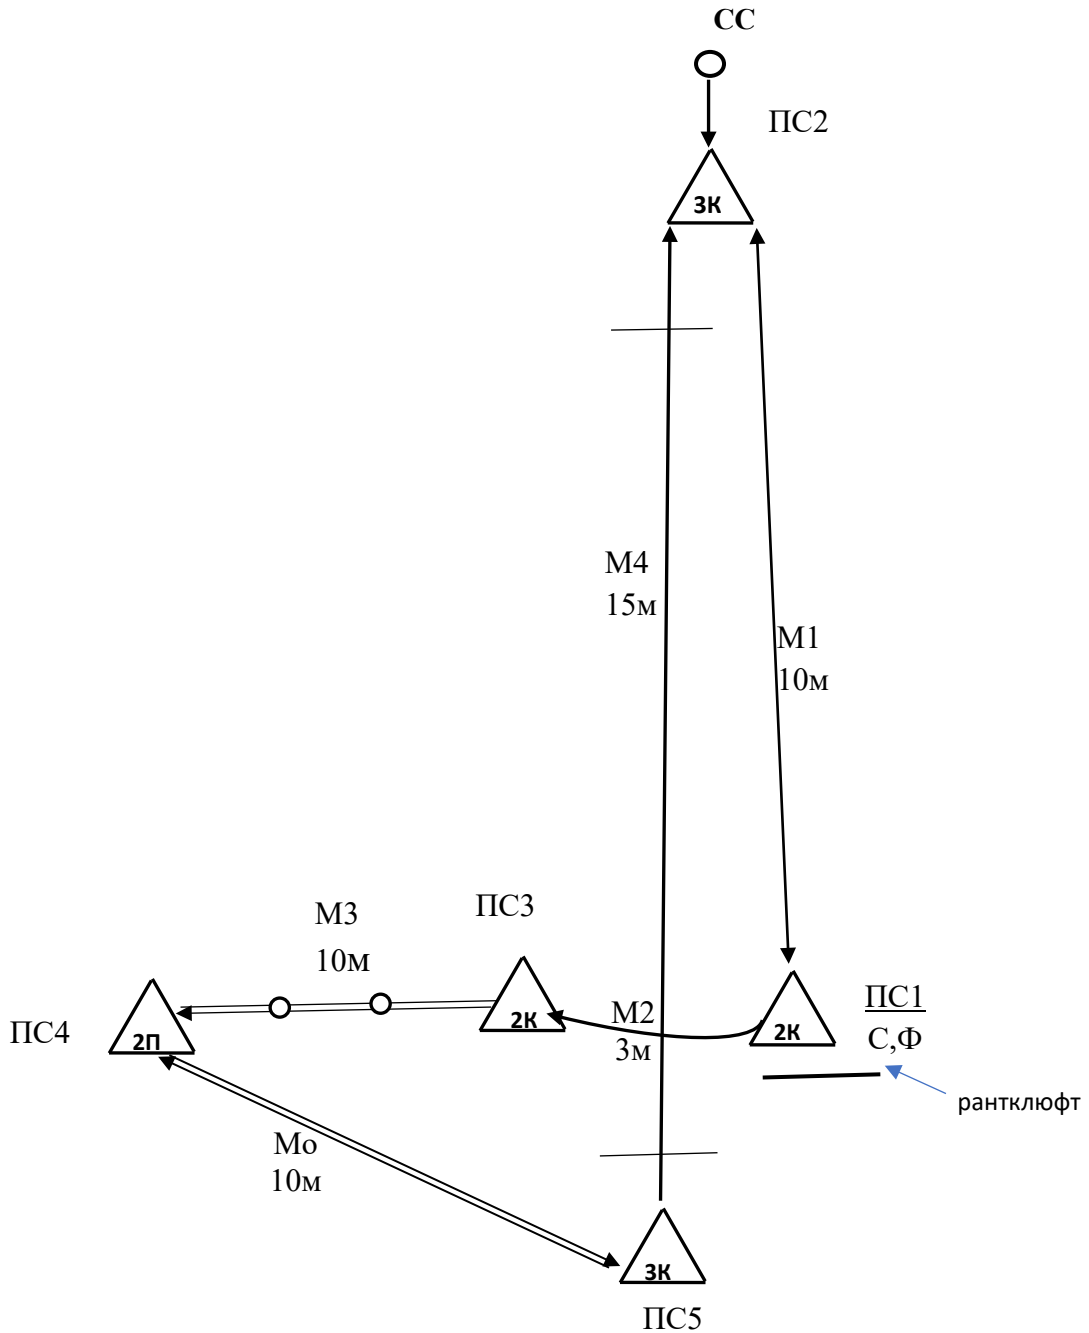

Чемпіонат України зі спортивного туризму – гірський туризм (дорослі), III клас
Схема дистанції «Тактико-технічна. Змагання зв'язок»

Умовні позначення

- точка страхівки та її обладнання: К – заглушений карабін; П – петля робоча;
- маршрут підйому та спуску;
- напрямок можливого руху по маршруту;
- суддівські перила;

СС – суддівська страхівка;

С – пункт старту;

Ф – пункт фінішу;

М1 ... М4 – маршрути дистанції;

Кількість точок перестрєбування на маршруті М3 умовна. Точна кількість буде доведена на показі дистанції.