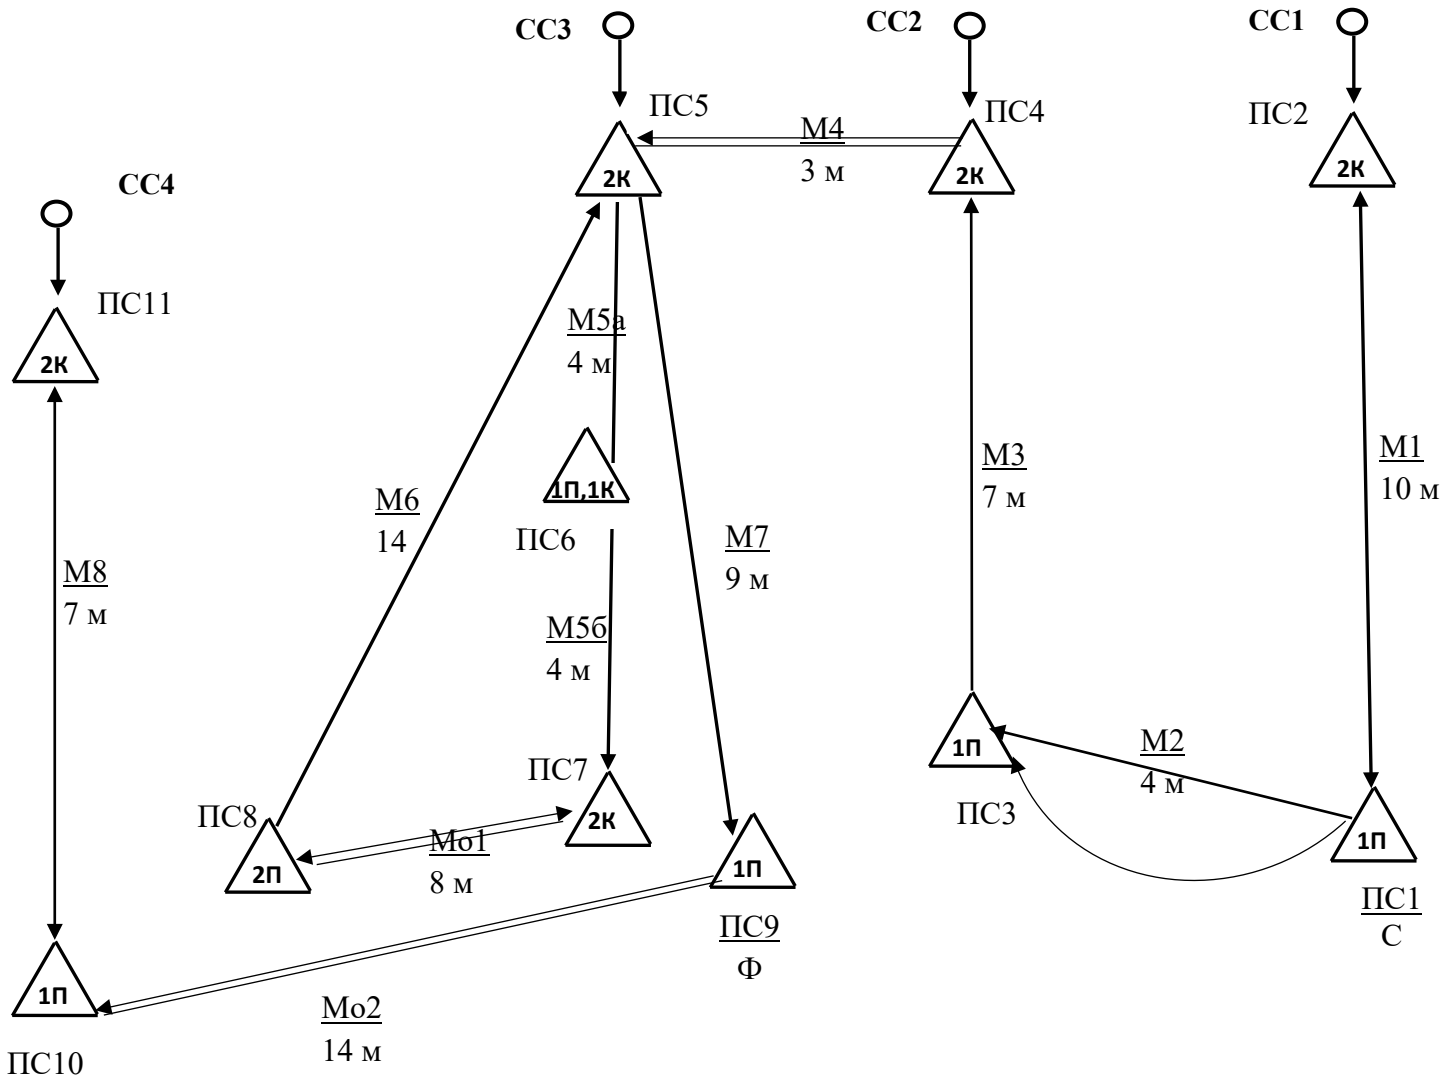

Чемпіонат України зі спортивного гірського туризму
Схема дистанції «Гірські перешкоди. Особисті змагання», V клас

Умовні позначення

-  – точка страховки та її обладнання: К – загнушений карабін; П – петля робоча;
-  – маршрут підйому та спуску;
-  – напрямок можливого руху по маршруту;
-  – суддівські перила;
- СС – суддівські страховки;
- С – пункт старту;
- Ф – пункт фінішу;
- M1.....M8 – маршрути дистанції;

M5 вниз