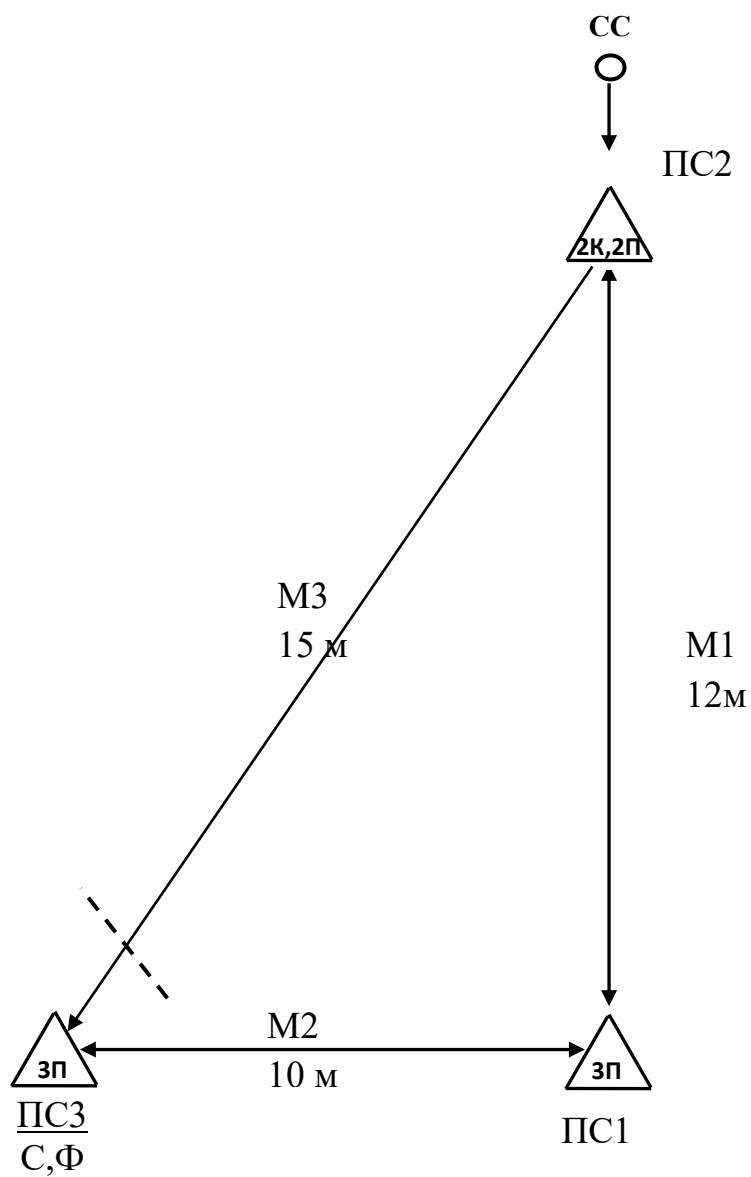

*Кубок України зі спортивного туризму - гірського туризму (у закритих приміщеннях)
Схема дистанції «Рятувальні технічні прийоми. III клас. Змагання зв'язок»*

Умовні позначення

-  – точка страховки та її обладнання: К – заглушений карабін; П – петля робоча;
-  – маршрут підйому, спуску та траверсу;
-  – напрямок можливого руху по маршруту;
-  – суддівські перила;
- СС – суддівська страховка;
- С – пункт старту;
- Ф – пункт фінішу;
- М1, М2, М3 – маршрути дистанцій.